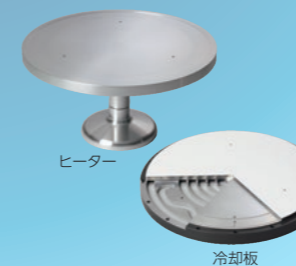

耐久性

アークスプリング

円弧状のスペースにストロークの長いばねを配置できます。自動車のAT/MTクラッチダンパーの低剛性とねじり角拡大を実現し、振動や燃費の改善に貢献しています。

スーパーシール/スーパーシート

防水、気密、吸音、緩衝などの用途に使用される特殊ウレタン発泡製品です。自動車、電機、建築、土木など幅広い分野で使われ、低圧縮でも安定性を保ち、復元性にも優れています。

高信頼性

超精密加工技術によるHDD関連製品のほか、接合技術など、幅広いお客様から高い信頼性を得ています。

ヒーター

冷却板

半導体製造装置用部品

半導体製造装置に使用されるヒーターユニット、冷却ユニットや、これらを一体化した静電チャックなどの高性能な部品を提供しています。

金属ベースプリント配線板

アルミと高熱電導性の絶縁材料を組み合わせた、放熱性に優れています。電子デバイスを熱から守り、機器の信頼性向上と小型化に役立っています。

HDDサスペンションと機構部品

パソコンや家電製品のHDD磁気ヘッドを支えているのがサスペンションです。HDDの小型化、高速化、大容量化に対応するHDD関連製品で、世界の高い信頼を集めています。